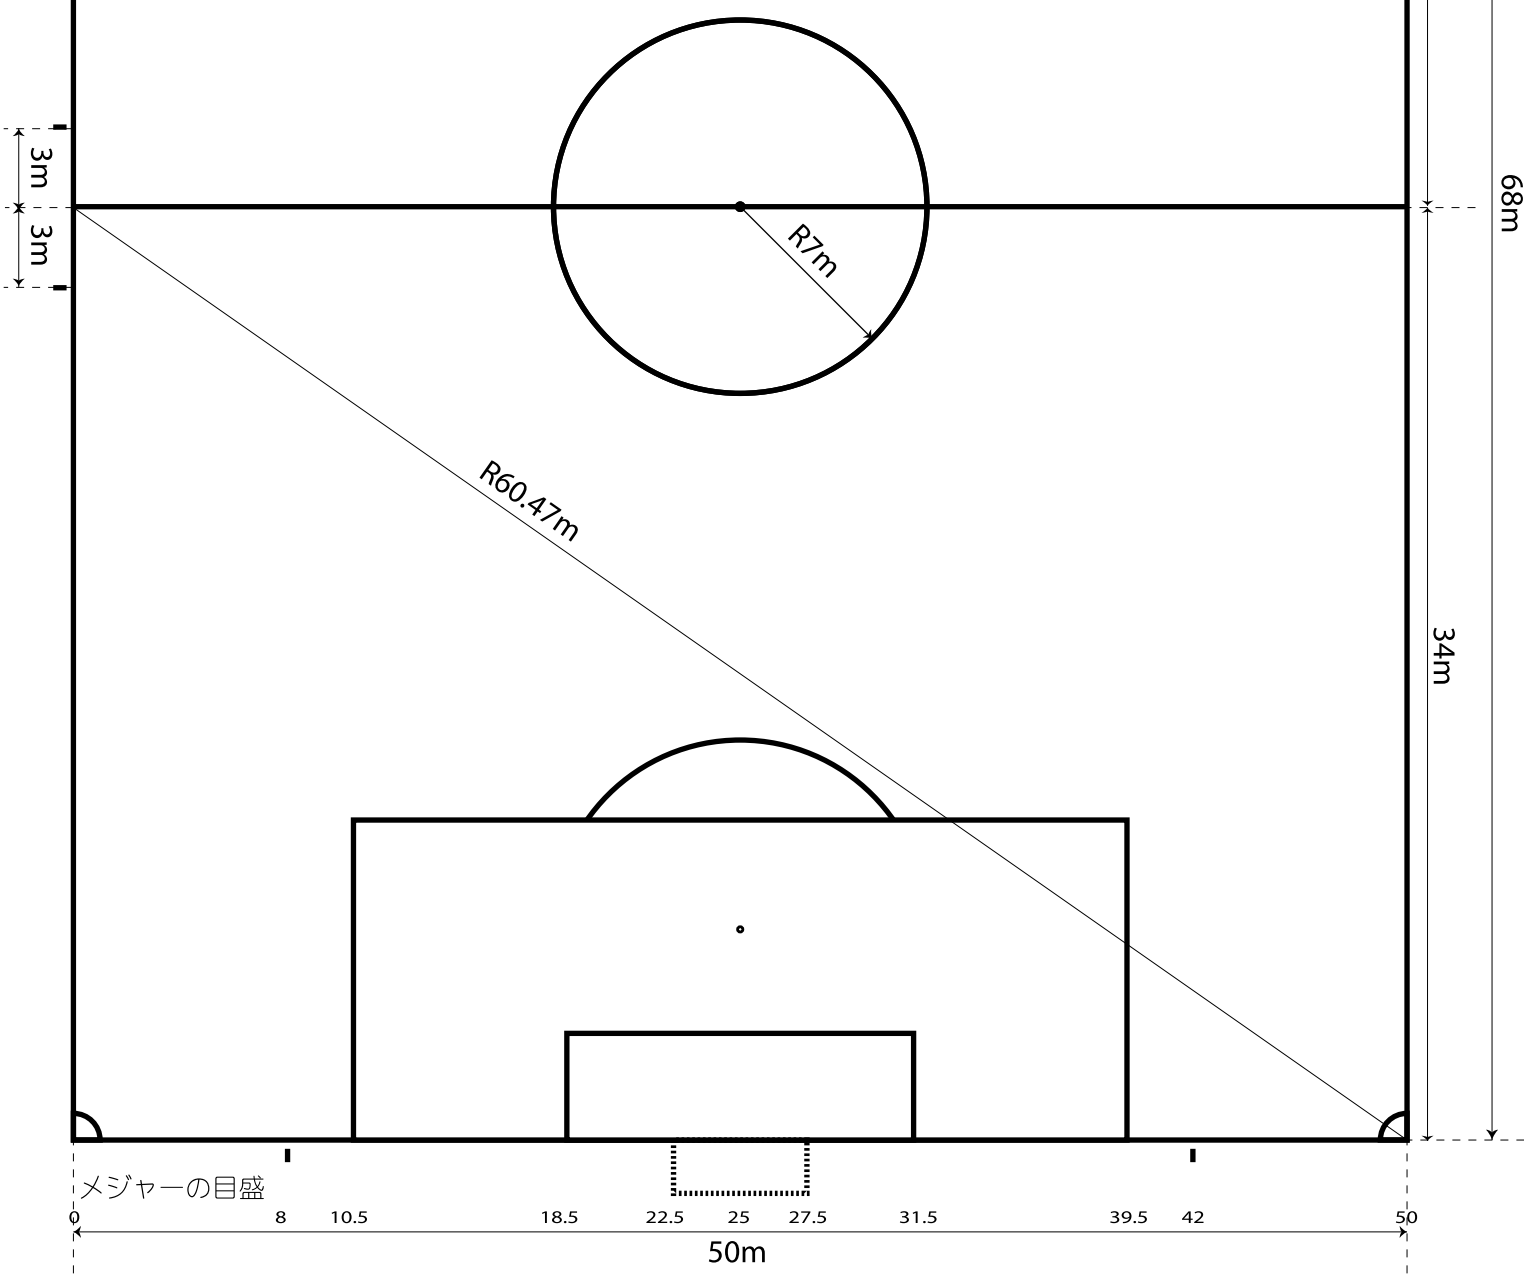

本宮市総合グラウンド 少年サッカーコート作成図

日本サッカー協会制定 8人制サッカー 推奨の大きさ

34m

68m

34m